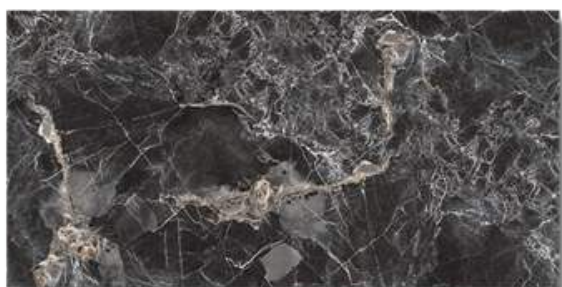

# Elegant

boje

NANO  
TECHNOLOGY

G PEI4

efekat mermer

White

Anthracite

Black